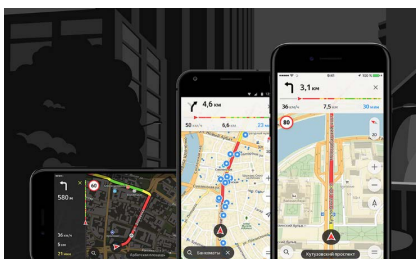

ТИП ТС

ТАРИФ за 1 маш/ час без НДС

МИН ЗАКАЗ/час

Автокран 25тн (21.7м)	1870	4
Автокран 25тн (31м)	2090	4
Автокран 32тн (31м)	2640	8
Автовышка высота подъема 18м	1320	4
Автовышка высота подъема 22м	1650	4
Автовышка высота подъема 26м	1850	4
Автовышка высота подъема 45м	3520	8
Ассенизационная машина	2310	4
Самосвал КАМАЗ 10тн	1320	4
Самосвал 15тн	1430	4
Самосвал 20-25тн	1760	4
Экскаватор-погрузчик JCB	2100	4
Гидромолот на базе JCB	2310	4
Экскаватор колесный полноповоротный с гидромолотом Дельта F10	3300	4
Экскаватор полноповоротный колесный 210	2860	4
Фронтальный погрузчик 1,8 куб/м	2000	4
Самопогрузчик 15тн стрела 7тн	2400	4
Гусеничный экскаватор Hitachi 240	3100	8
Гусеничный экскаватор Hitachi 240 с гидромолотом(Дельта 20)	3750	8
Гусеничный экскаватор Hyundai 260	3750	8
Гусеничный экскаватор Hyundai 260 с гидромолотом(30) Гусеничный	4600	8
экскаватор Hyundai 300	4100	8
Гусеничный экскаватор Hyundai 300 с гидромолотом(Дельта35)	4950	8