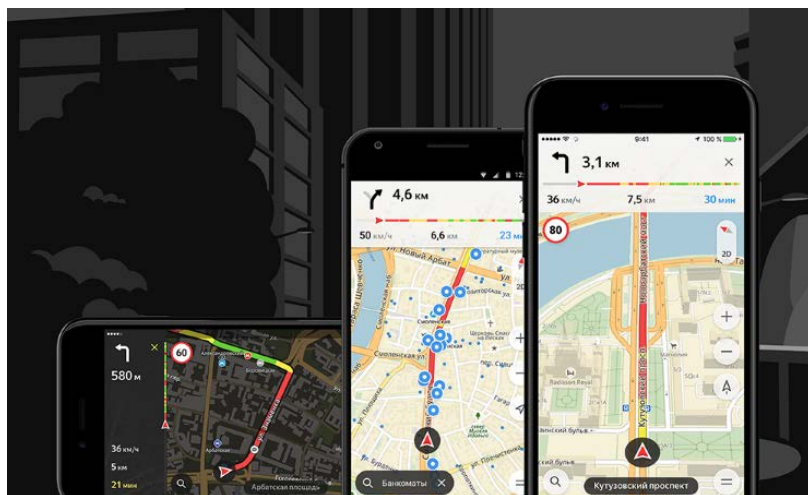

ГРУЗОПЕРЕВОЗКИ И АРЕНДА СПЕЦТЕХНИКИ

в Челябинске и по всей России

РУСЯЕВ МИХАИЛ

диспетчер

8-912-085-15-36

Коммерческое предложение

Предлагаем заключить договор на оказание транспортных услуг специализированной техникой по следующим тарифам с готовностью к переговорам

ПРЯМАЯ МАШИНА

Стоимость указана за доставку в одну сторону. Доплата за доставку в обе стороны 30%.

до 1,5 тонн		10м³-17м³	16 ₽/км	500 ₽/час
до 1,8 тонн		10м³-17м³	18 ₽/км	500 ₽/час
до 3,0 тонн		15м³-23м³	20 ₽/км	600 ₽/час
до 2,5 тонн		24м³-30м³	25 ₽/км	450 ₽/час
до 5,0 тонн		25м³-40м³	30 ₽/км	800 ₽/час
до 10 тонн		36м³-52м³	45 ₽/км	1000 ₽/час
до 20 тонн	тент	84м³-96м³	60 ₽/км	1400 ₽/час
до 10 тонн	борт	5-8м	55 ₽/км	1400 ₽/час
до 20 тонн	борт	13,6м	70 ₽/км	1700 ₽/час

ПОПУТНАЯ МАШИНА

Стоимость указана за доставку в одну сторону.

до 1,5 тонн		10м³-17м³	13,5 ₽/км
до 1,8 тонн		10м³-17м³	14,5 ₽/км
до 3,0 тонн		15м³-23м³	16 ₽/км
до 2,5 тонн		24м³-30м³	20 ₽/км
до 5,0 тонн		25м³-40м³	22 ₽/км
до 10 тонн		36м³-52м³	35 ₽/км
до 20 тонн	тент	84м³-96м³	50 ₽/км
до 20 тонн	борт	13,6м	55 ₽/км

ЗА ЧЕСТНОСТЬ И ОТКРЫТОСТЬ!

Вы всегда можете самостоятельно рассчитать предварительную стоимость перевозки груза. Используйте сервис:

Яндекс Карты

ВСЕ УСЛУГИ КОМПАНИИ ЗАСТРАХОВАНЫ

8-800-333-09-95

admin@nemogruzru.ru

Telegram @Mikleivanov1